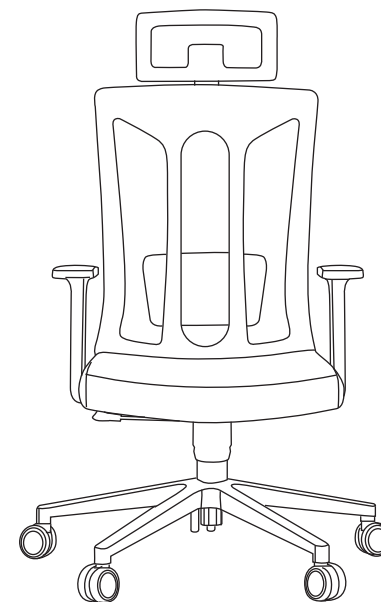

## EVOLUTION ErgoLine 4 ERGONOMIC CHAIR

### Размеры и вес:

Высота кресла: 113-120 см  
Ширина кресла: 62 см  
Ширина сиденья: 44 см  
Глубина сиденья: 46 см  
Ширина спинки: 56 см  
Высота спинки: 65 см  
Высота спинки с подголовником: 80 см  
Регулируемая высота сиденья: 43-50 см  
Вес: 12,6 кг  
Вес с упаковкой: 14,4 кг

### Dimensions and weight:

Chair height: 113-120 cm  
Chair width: 62 cm  
Seat width: 44 cm  
Seat depth: 46 cm  
Backrest width: 56 cm  
Backrest height: 65 cm  
Backrest height with headrest: 80 cm  
Adjustable seat height: 43-50 cm  
Weight: 12,6 kg  
Weight with packaging: 14,4 kg