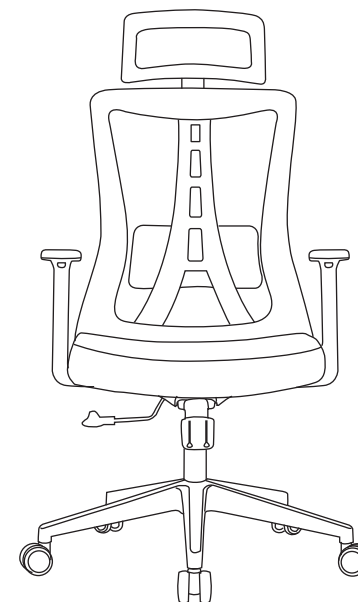

* Wipe the fabric with a damp cloth as needed

EVOLUTION ErgoLine 3 ERGONOMIC CHAIR

Характеристики:

- Тип механизма: DMS (Top-Gun, Tilt) с 1-уровневой блокировкой спинки
- Гибкая поясничная поддержка
- Регулируемый угол наклона спинки: 90-135 градусов
- Материал спинки: дышащая нейлоновая сетка
- Материал сиденья: высокоэластичная пена, ткань
- Сетчатый подголовник с регулировкой по высоте и углу наклона
- Подлокотник: мягкий, регулируемый по высоте 1D подлокотник с PU покрытием
- Класс газлифта: класс 3
- Крестовина: пластиковая
- 60 мм полиуретановые ролики

Characteristics:

- Mechanism Type: DMS (Top-Gun, Tilt) with 1-Level Backrest Lock
- Flexible Lumbar Support
- Adjustable Backrest Angle: 90-135 Degrees
- Material Backrest: Breathable Nylon Mesh
- Material Seat: Highly Elastic Foam, Fabric
- Mesh Headrest with Height and Angle Adjustment
- Armrest: Soft, Height-Adjustable 1D Armrest with PU Surface
- Gas Lift Class: Class 3
- Base: Plastic
- 60 mm PU Castors

Размеры и вес:

Высота кресла: 118-124 см
Ширина кресла: 62,5 см
Ширина сиденья: 51 см
Глубина сиденья: 52 см
Ширина спинки: 53 см
Высота спинки: 64 см
Высота спинки с подголовником: 79 см
Регулируемая высота сиденья: 48-54 см
Вес: 14,1 кг
Вес с упаковкой: 15,9 кг

Dimensions and weight:

Chair height: 118-124 cm
Chair width: 62,5 cm
Seat width: 51 cm
Seat depth: 52 cm
Backrest width: 53 cm
Backrest height: 64 cm
Backrest height with headrest: 79 cm
Adjustable seat height: 48-54 cm
Weight: 14,1 kg
Weight with packaging: 15,9 kg