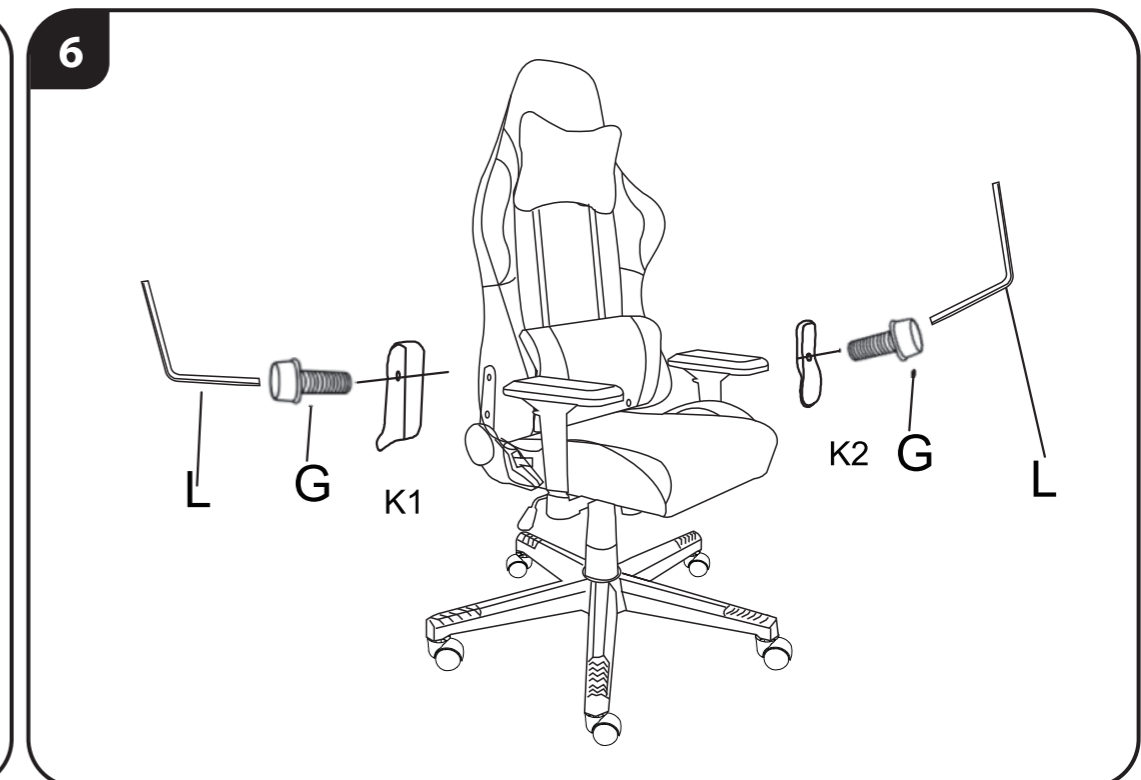

Условные обозначения /
designations:

Инструкция по сборке / Assembly Instructions:

A		5
B		1
C		1
D		1
E	 M8*25mm	4
F	 M8*16mm	4
G	 M5*12mm	2
G1	 M8*20mm	8
H		4
I		4
J		1
K		1
L		1
M		1
N		1
O		1
P		1

Cleaning:

If there are stains on the surfaces of the chair, apply some polish on a soft towel and run the stains until they dissolved.
Note: Do not apply the polish directly on the chair.

Очистка:

Если на поверхности кресла есть пятна, нанесите на мягкое полотенце немного чистящего средства и протирайте пятна, пока они не растворятся. Предупреждение: не наносите чистящее средство непосредственно на кресло.