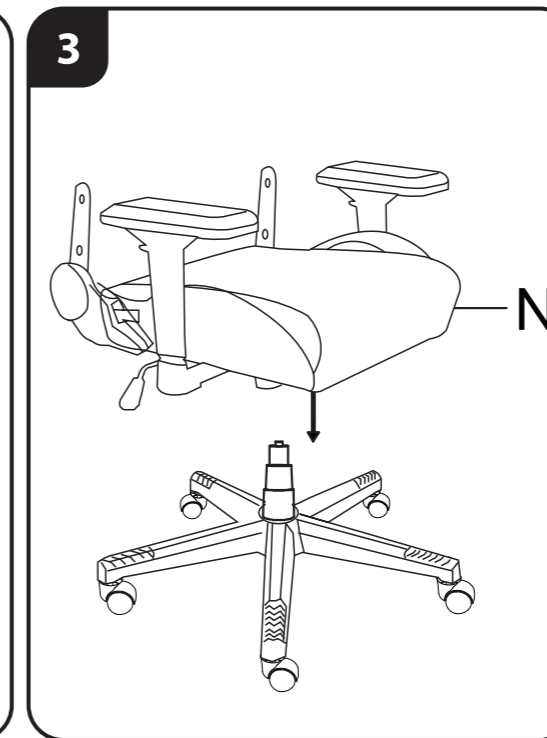

### Размеры и вес:

Ширина: 69 см

Ширина спинки: 55 см

Высота спинки: 84 см

Высота сиденья: 47-55 см

Ширина сиденья: 52,5 см

Глубина сиденья: 48 см

Высота кресла: 125-132 см

### Sizes and weight:

Width: 69 cm

Back width: 55 cm

Back height: 84 cm

Seat height: 47-55 cm

Seat width: 52,5 cm

Seat depth: 48 cm

Chair height: 125-132 cm

Weight: 17,5 kg

Условные обозначения /  
designations:

Инструкция по сборке / Assembly Instructions:

A		5
B		1
C		1
D		1
E	 M8*25mm	4
F	 M8*16mm	4
G	 M5*12mm	2
G1	 M8*20mm	8
H		4
I		4
J		1
K		1
L		1
M		1
N		1
O		1
P		1