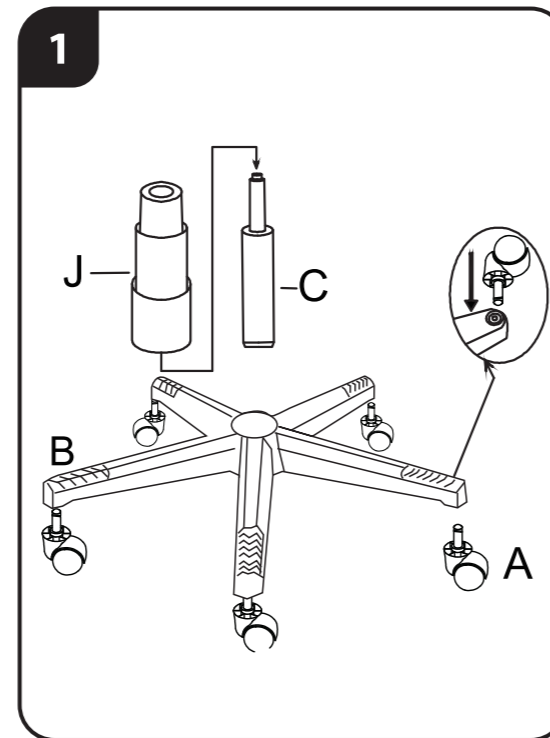

### Sizes and weight:

Width: 69 cm

Back width: 55 cm

Back height: 84 cm

Seat height: 47-55 cm

Seat width: 52,5 cm

Seat depth: 48 cm

Chair height: 125-132 cm

Weight: 17,5 kg

Условные обозначения /  
designations:

Инструкция по сборке / Assembly Instructions:

A		5
B		1
C		1
D		1
E	 M8*25mm	4
F	 M8*16mm	4
G	 M5*12mm	2
G1	 M8*20mm	8
H		4
I		4
J		1
K		1
L		1
M		1
N		1
O		1
P		1