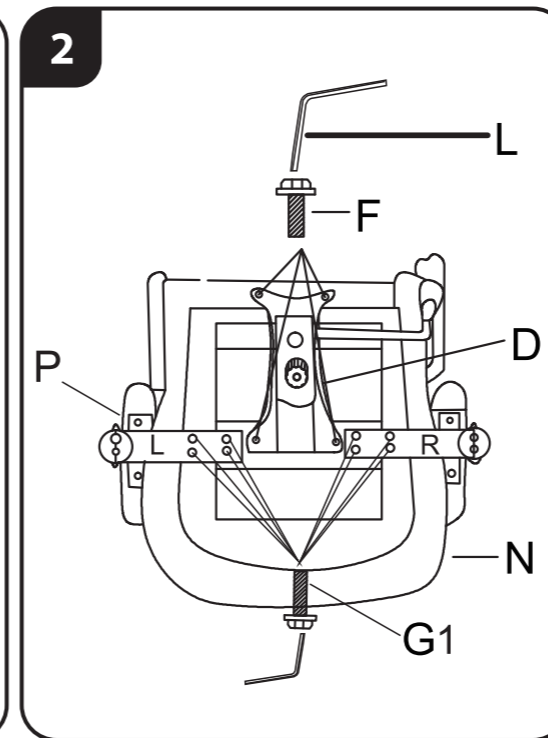

### Sizes and weight:

Width: 69 cm

Back width: 55 cm

Back height: 84 cm

Seat height: 47-55 cm

Seat width: 52,5 cm

Seat depth: 48 cm

Chair height: 125-132 cm

Weight: 17,5 kg

Условные обозначения /  
designations:

Инструкция по сборке / Assembly Instructions:

A		5
B		1
C		1
D		1
E	 M8*25mm	4
F	 M8*16mm	4
G	 M5*12mm	2
G1	 M8*20mm	8
H		4
I		4
J		1
K		1
L		1
M		1
N		1
O		1
P		1