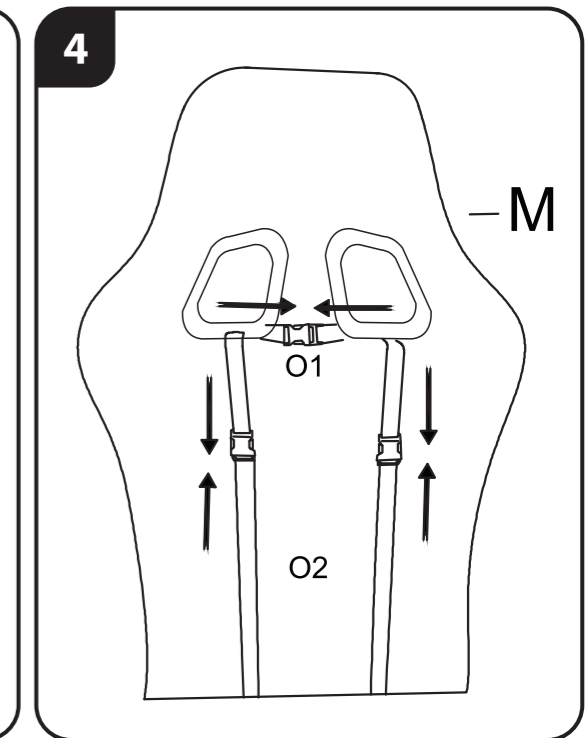

### Размеры и вес:

Ширина: 69 см

Ширина спинки: 55 см

Высота спинки: 84 см

Высота сиденья: 47-55 см

Ширина сиденья: 52,5 см

Глубина сиденья: 48 см

Высота кресла: 125-132 см

Castors: 50mm polyurethane (suitable for parquet / laminate)

Maximum load: up to 120 kg

### Sizes and weight:

Width: 69 cm

Back width: 55 cm

Back height: 84 cm

Seat height: 47-55 cm

Seat width: 52,5 cm

Seat depth: 48 cm

Chair height: 125-132 cm

Weight: 17,5 kg

Условные обозначения /  
designations:

Инструкция по сборке / Assembly Instructions:

A		5
B		1
C		1
D		1
E	 M8*25mm	4
F	 M8*16mm	4
G	 M5*12mm	2
G1	 M8*20mm	8
H		4
I		4
J		1
K		1
L		1
M		1
N		1
O		1
P		1