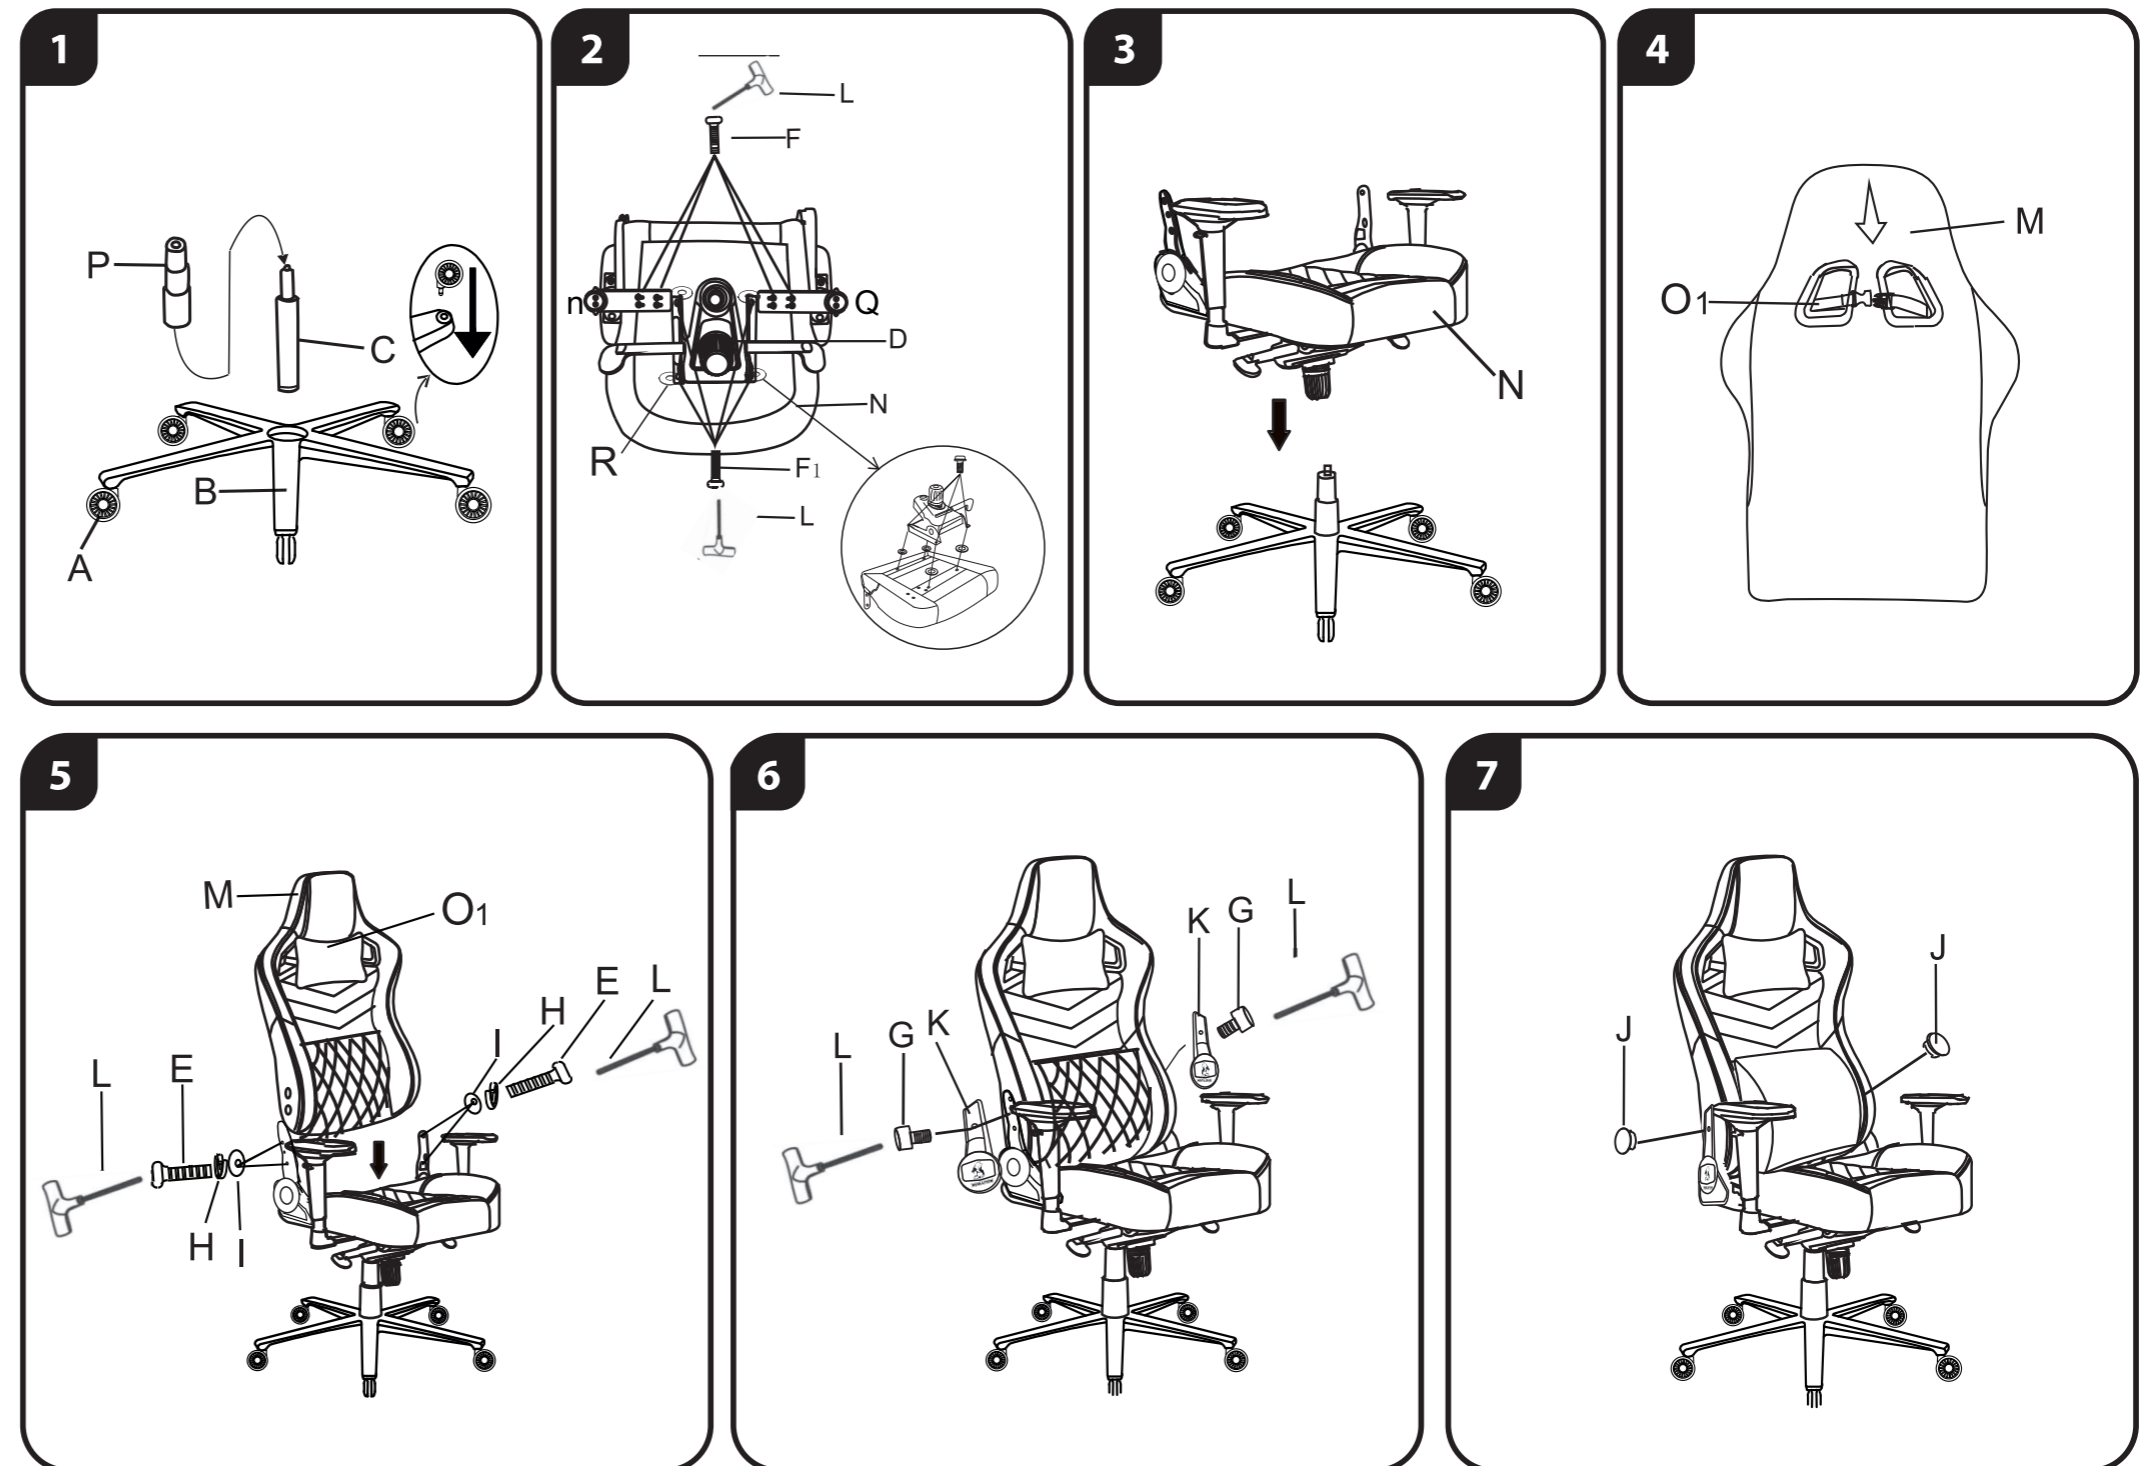

Условные обозначения / designations:

A x5		
B x1		
C x1		
D x1		
E x4	M8*25mm	
F x8	M8*20mm	
F₁ x4	M8*20mm	
G x2	M5*16mm	
H x4	M8	
I x4		
J x2		
K x1		P x1
L x1		
M x1		Q x1
N x1		
O x1	O₁ O₂	R x4

Инструкция по сборке / Assembly Instructions:

Cleaning:

If there are stains on the surfaces of the chair, apply some polish on a soft towel and run the stains until they dissolved.

Note: Do not apply the polish directly on the chair.

Через 3 месяца использования, пожалуйста, затяните винты еще раз. Со временем использования винты могут ослабнуть, что может приводить к появлению скрипов.

After 3 months of use, please tighten the screws again.

Over time, the screws may loosen, which can lead to squeaks.

Очистка:

Если на поверхности кресла есть пятна, нанесите на мягкое полотенце немного чистящего средства и протирайте пятна, пока они не растворятся. Предупреждение: не наносите чистящее средство непосредственно на кресло.