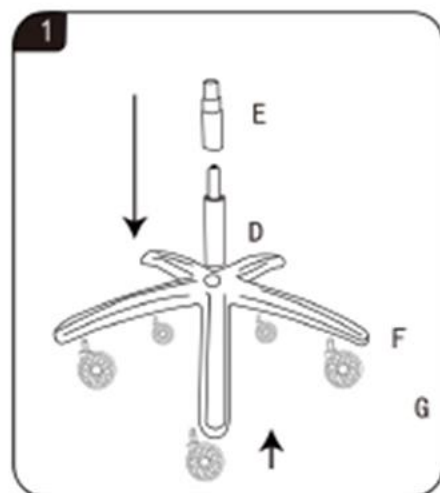

Инструкция по сборке / Assembly Instructions:

Очистка

Если на поверхности кресла есть пятна, нанесите на мягкое полотенце немного чистящего средства и протирайте пятна, пока они не растворятся.

Предупреждение: не наносите чистящее средство непосредственно на кресло.

Cleaning:

If there are stains on the surfaces of the chair, apply some polish on a soft towel and rub the stains until they dissolve.

Note: Do not apply the polish directly on the chair.