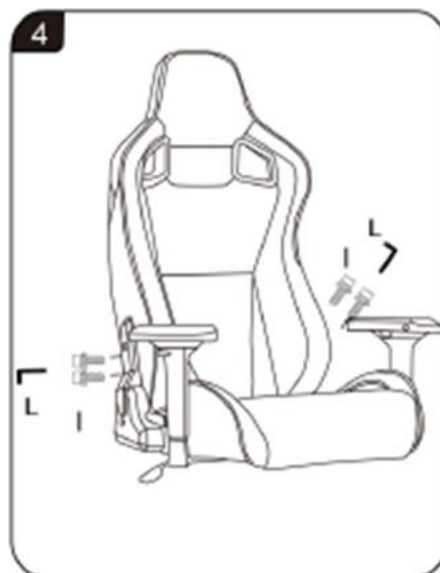

Инструкция по сборке / Assembly Instructions:

Очистка

Если на поверхности кресла есть пятна, нанесите на мягкое полотенце немного чистящего средства и протирайте пятна, пока они не растворятся.

Предупреждение: не наносите чистящее средство непосредственно на кресло.

Cleaning:

If there are stains on the surfaces of the chair, apply some polish on a soft towel and rub the stains until they dissolve.

Note: Do not apply the polish directly on the chair.