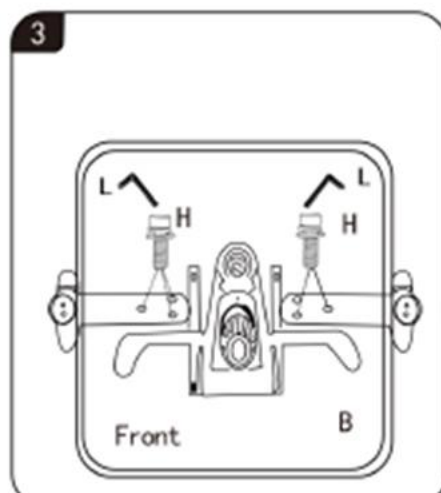

Инструкция по сборке / Assembly Instructions:

Очистка

Если на поверхности кресла есть пятна, нанесите на мягкое полотенце немного чистящего средства и протирайте пятна, пока они не растворятся.

Предупреждение: не наносите чистящее средство непосредственно на кресло.

Cleaning:

If there are stains on the surfaces of the chair, apply some polish on a soft towel and rub the stains until they dissolve.

Note: Do not apply the polish directly on the chair.