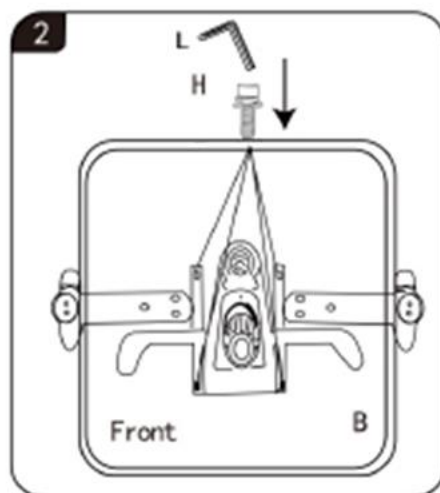

Инструкция по сборке / Assembly Instructions:

Очистка

Если на поверхности кресла есть пятна, нанесите на мягкое полотенце немного чистящего средства и протирайте пятна, пока они не растворятся.

Предупреждение: не наносите чистящее средство непосредственно на кресло.

Cleaning:

If there are stains on the surfaces of the chair, apply some polish on a soft towel and rub the stains until they dissolve.

Note: Do not apply the polish directly on the chair.